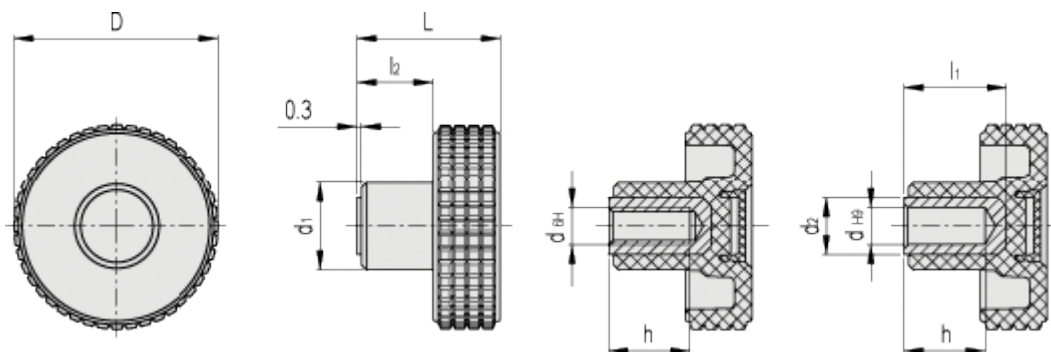

Varenummer: 23020343265

Beskrivelse: E+G Fingregreb MBT.40-B-M8-C5, blå dækkappe

## Mål

|     |        |    |        |
|-----|--------|----|--------|
| D   | = 39.5 | l2 | = 12.5 |
| d1  | = 17   |    |        |
| d2  | = -    |    |        |
| dH6 | = M8   |    |        |
| dH9 | = -    |    |        |
| h   | = 13   |    |        |
| L   | = 26.5 |    |        |
| l1  | = -    |    |        |